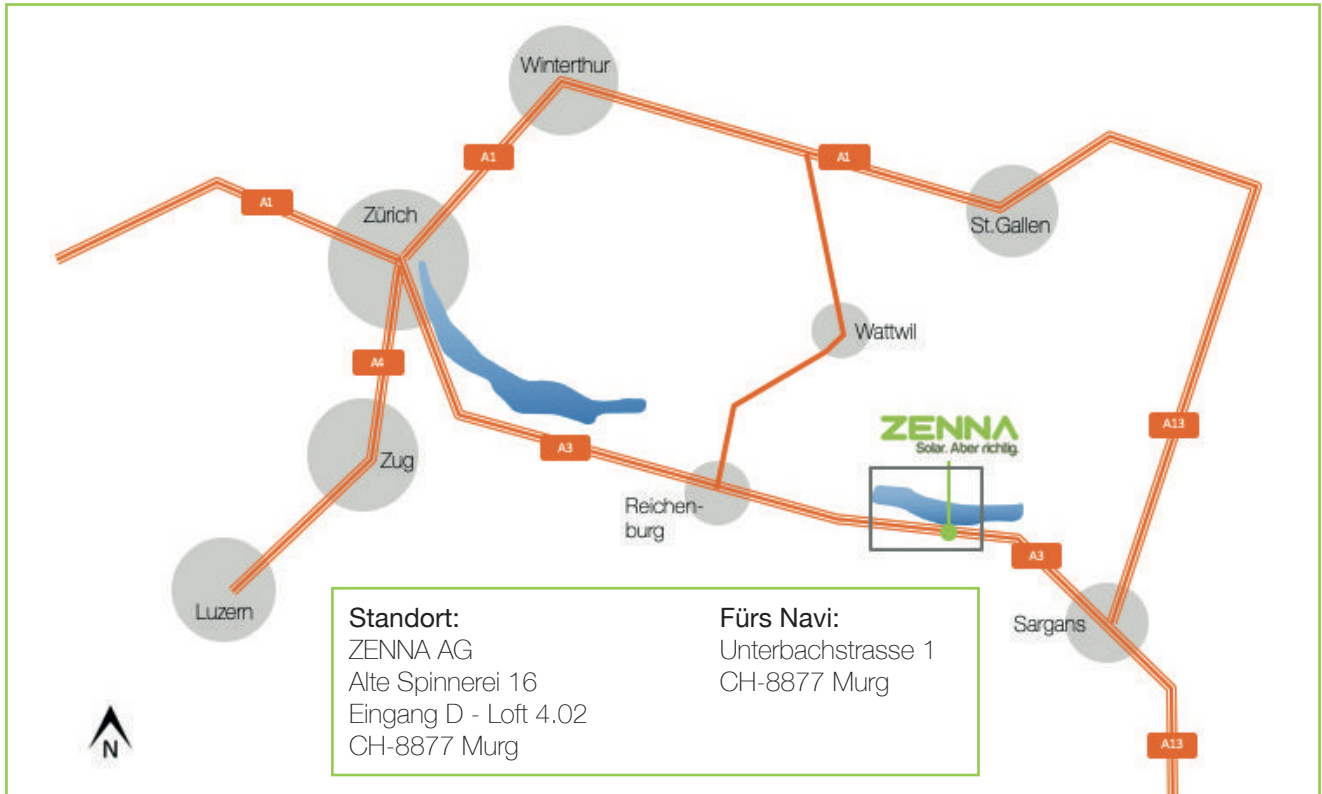

Anfahrtsplan ZENNA AG

+41 44 586 11 22
mail@zenna.ch

Anfahrtsplan ZENNA AG

+41 44 586 11 22
mail@zenna.ch